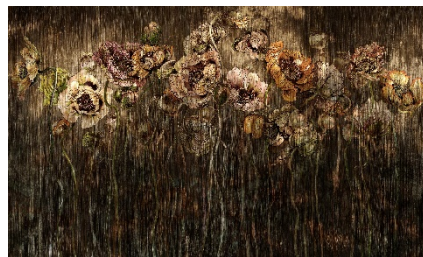

KATALOG WONDERWALL STUDIO

Kolekcja 2021
Ilość wzorów: 39

Kolekcja 2021

Ilość wzorów: 39

Eden	35 0485 00	Tiara	35 0484 01
Eden	35 0485 01	Tiara	35 0484 04
Marabi	35 0529 07	Capri	35 0798 07
Storm	35 0531 07	Capri	35 0798 04
Amare	35 0478 03	Tropic	35 0712 03
Amare	35 0478 04	Tropic	35 0712 01
Naoki	35 0530 04	Hellia	35 0799 01
Naoki	35 0530 03	Amarylis	35 0710 01
Diune	35 0477 06	Amarylis	35 0710 06
Mira	35 0480 03	Musa	35 0797 00
Mira	35 0480 00	Musa	35 0797 04
Lirico	35 0479 05	Indira	35 0481 07
Protea	35 0711 01	Indira	35 0481 08
Luster	35 0483 03	Flamenco	35 0713 02
Luster	35 0483 00	Sole	35 0528 04
Opera	35 0930 01	Sole	35 0528 03
Ella	35 0928 00	Kolori	35 0839 01
Soho	35 0929 03	Zodiac	35 0840 07
Aves	35 0748 01	Hornbill	35 0841 03
Aves	35 0482 06		

Tropic 03

Tropic 01

Hellia 01

Amarylis 01

Amarylis 06

Musa 00

Musa 04

Indira 07

Indira 08

Flamenco 02

Sole 04

Sole 03

Kolori 01

Zodiac 07

Hornbill 03

KONTAKT: