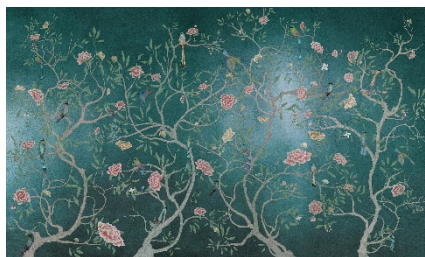

KATALOG WONDERWALL STUDIO

Kolekcja 2021
Ilość wzorów: 39

Kolekcja 2021

Ilość wzorów: 39

Eden	35 0485 00	Tiara	35 0484 01
Eden	35 0485 01	Tiara	35 0484 04
Marabi	35 0529 07	Capri	35 0798 07
Storm	35 0531 07	Capri	35 0798 04
Amare	35 0478 03	Tropic	35 0712 03
Amare	35 0478 04	Tropic	35 0712 01
Naoki	35 0530 04	Hellia	35 0799 01
Naoki	35 0530 03	Amarylis	35 0710 01
Diune	35 0477 06	Amarylis	35 0710 06
Mira	35 0480 03	Musa	35 0797 00
Mira	35 0480 00	Musa	35 0797 04
Lirico	35 0479 05	Indira	35 0481 07
Protea	35 0711 01	Indira	35 0481 08
Luster	35 0483 03	Flamenco	35 0713 02
Luster	35 0483 00	Sole	35 0528 04
Opera	35 0930 01	Sole	35 0528 03
Ella	35 0928 00	Kolori	35 0839 01
Soho	35 0929 03	Zodiac	35 0840 07
Aves	35 0748 01	Hornbill	35 0841 03
Aves	35 0482 06		

Eden 00

Eden 01

Marabi 07

Storm 07

Amare 03

Amare 04

Naoki 04

Naoki 03