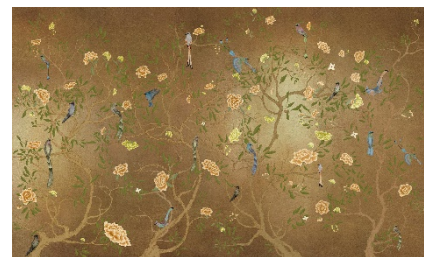

KATALOG WONDERWALL STUDIO

Kolekcja 2021
Ilość wzorów: 39

Kolekcja 2021

Ilość wzorów: 39

Eden	35 0485 00	Tiara	35 0484 01
Eden	35 0485 01	Tiara	35 0484 04
Marabi	35 0529 07	Capri	35 0798 07
Storm	35 0531 07	Capri	35 0798 04
Amare	35 0478 03	Tropic	35 0712 03
Amare	35 0478 04	Tropic	35 0712 01
Naoki	35 0530 04	Hellia	35 0799 01
Naoki	35 0530 03	Amarylis	35 0710 01
Diune	35 0477 06	Amarylis	35 0710 06
Mira	35 0480 03	Musa	35 0797 00
Mira	35 0480 00	Musa	35 0797 04
Lirico	35 0479 05	Indira	35 0481 07
Protea	35 0711 01	Indira	35 0481 08
Luster	35 0483 03	Flamenco	35 0713 02
Luster	35 0483 00	Sole	35 0528 04
Opera	35 0930 01	Sole	35 0528 03
Ella	35 0928 00	Kolori	35 0839 01
Soho	35 0929 03	Zodiac	35 0840 07
Aves	35 0748 01	Hornbill	35 0841 03
Aves	35 0482 06		

Eden 00

Eden 01

Marabi 07

Storm 07

Amare 03

Amare 04

Naoki 04

Naoki 03