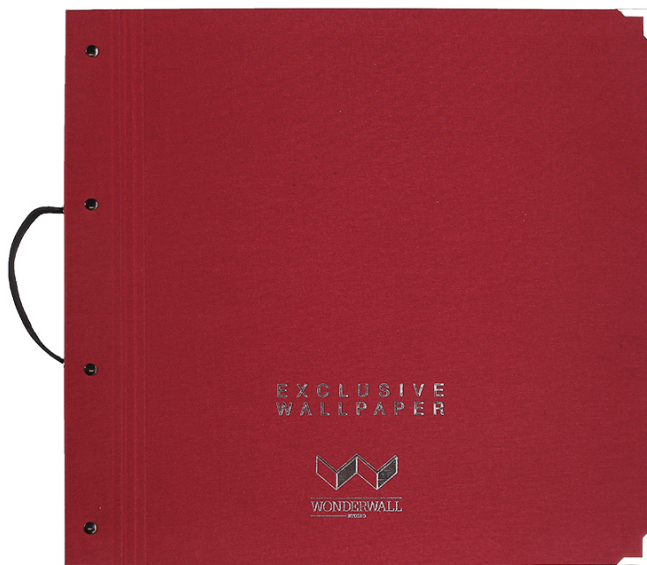

KATALOG WONDERWALL STUDIO

Kolekcja 2020
Ilość wzorów: 48

Kolekcja 2020

Ilość wzorów: 48

Tiffani	Art. 35 0790 05	Mirage	Art. 35 0794 08
Lady Sei	Art. 34 0919 12	Amazonia	Art. 35 0469 07
Allia	Art. 35 0793 05	Moss	Art. 35 0470 06
Lacrima	Art. 35 0463 07	Coco	Art. 35 0927 01
Blanche	Art. 35 0785 05	Allure	Art. 35 0796 07
Lianel	Art. 35 0786 05	Allia	Art. 35 0793 08
Venus	Art. 35 0922 05	Lacrima	Art. 35 0463 04
Anwenn	Art. 35 0795 07	Megan	Art. 35 0789 02
Pietra	Art. 35 0471 07	Safari	Art. 35 0838 08
Tonga	Art. 35 0472 03	Prado	Art. 35 0525 07
Corallo	Art. 35 0521 04	Pelican	Art. 35 0522 08
Savana	Art. 35 0792 16	David	Art. 35 0923 03
Kakadu	Art. 35 0526 05	Sofia	Art. 35 0920 00
Kenia	Art. 35 0784 07	Serenity	Art. 35 0917 06
Mansera	Art. 35 0787 01	Sakura	Art. 35 0465 05
MiaMi	Art. 35 0791 07	Tillia	Art. 35 0924 03
Fluid	Art. 35 0524 08	Lago	Art. 35 0214 01
Calma	Art. 35 0474 05	Infinity	Art. 35 0468 07
Asami	Art. 35 0918 04	Amber	Art. 35 0473 05
Sherwood	Art. 35 0462 06	Sunray	Art. 35 0476 01
Fiber	Art. 35 0527 05	Alba	Art. 35 0475 05
Nebbia	Art. 35 0466 06	Chloe	Art. 35 0464 06
Bloom	Art. 35 0523 05	Imany	Art. 35 0921 05
Kakadu	Art. 35 0526 01	Mysteria	Art. 35 0788 06