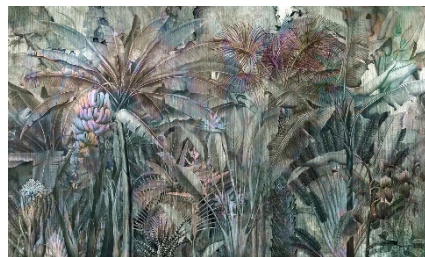

KATALOG WONDERWALL STUDIO

Kolekcja 2020
Ilość wzorów: 48

Kolekcja 2020

Ilość wzorów: 48

Tiffani	Art. 35 0790 05	Mirage	Art. 35 0794 08
Lady Sei	Art. 34 0919 12	Amazonia	Art. 35 0469 07
Allia	Art. 35 0793 05	Moss	Art. 35 0470 06
Lacrima	Art. 35 0463 07	Coco	Art. 35 0927 01
Blanche	Art. 35 0785 05	Allure	Art. 35 0796 07
Lianel	Art. 35 0786 05	Allia	Art. 35 0793 08
Venus	Art. 35 0922 05	Lacrima	Art. 35 0463 04
Anwenn	Art. 35 0795 07	Megan	Art. 35 0789 02
Pietra	Art. 35 0471 07	Safari	Art. 35 0838 08
Tonga	Art. 35 0472 03	Prado	Art. 35 0525 07
Corallo	Art. 35 0521 04	Pelican	Art. 35 0522 08
Savana	Art. 35 0792 16	David	Art. 35 0923 03
Kakadu	Art. 35 0526 05	Sofia	Art. 35 0920 00
Kenia	Art. 35 0784 07	Serenity	Art. 35 0917 06
Mansera	Art. 35 0787 01	Sakura	Art. 35 0465 05
MiaMi	Art. 35 0791 07	Tillia	Art. 35 0924 03
Fluid	Art. 35 0524 08	Lago	Art. 35 0214 01
Calma	Art. 35 0474 05	Infinity	Art. 35 0468 07
Asami	Art. 35 0918 04	Amber	Art. 35 0473 05
Sherwood	Art. 35 0462 06	Sunray	Art. 35 0476 01
Fiber	Art. 35 0527 05	Alba	Art. 35 0475 05
Nebbia	Art. 35 0466 06	Chloe	Art. 35 0464 06
Bloom	Art. 35 0523 05	Imany	Art. 35 0921 05
Kakadu	Art. 35 0526 01	Mysteria	Art. 35 0788 06

Pietra 07

Tonga 03

Corallo 04

Savana 16

Kakadu 05

Kenia 07

Mansera 01

MiaMi 07

Fluid 08

Calma 05

Asami 04

Fiber 05

Nebbia 06

Bloom 05

Kakadu 01

Mirage 08