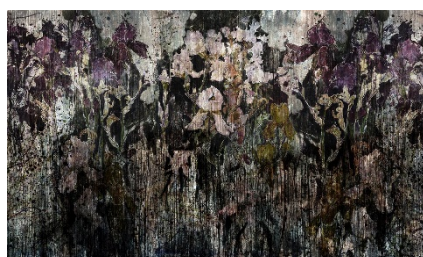

Mysteria 06