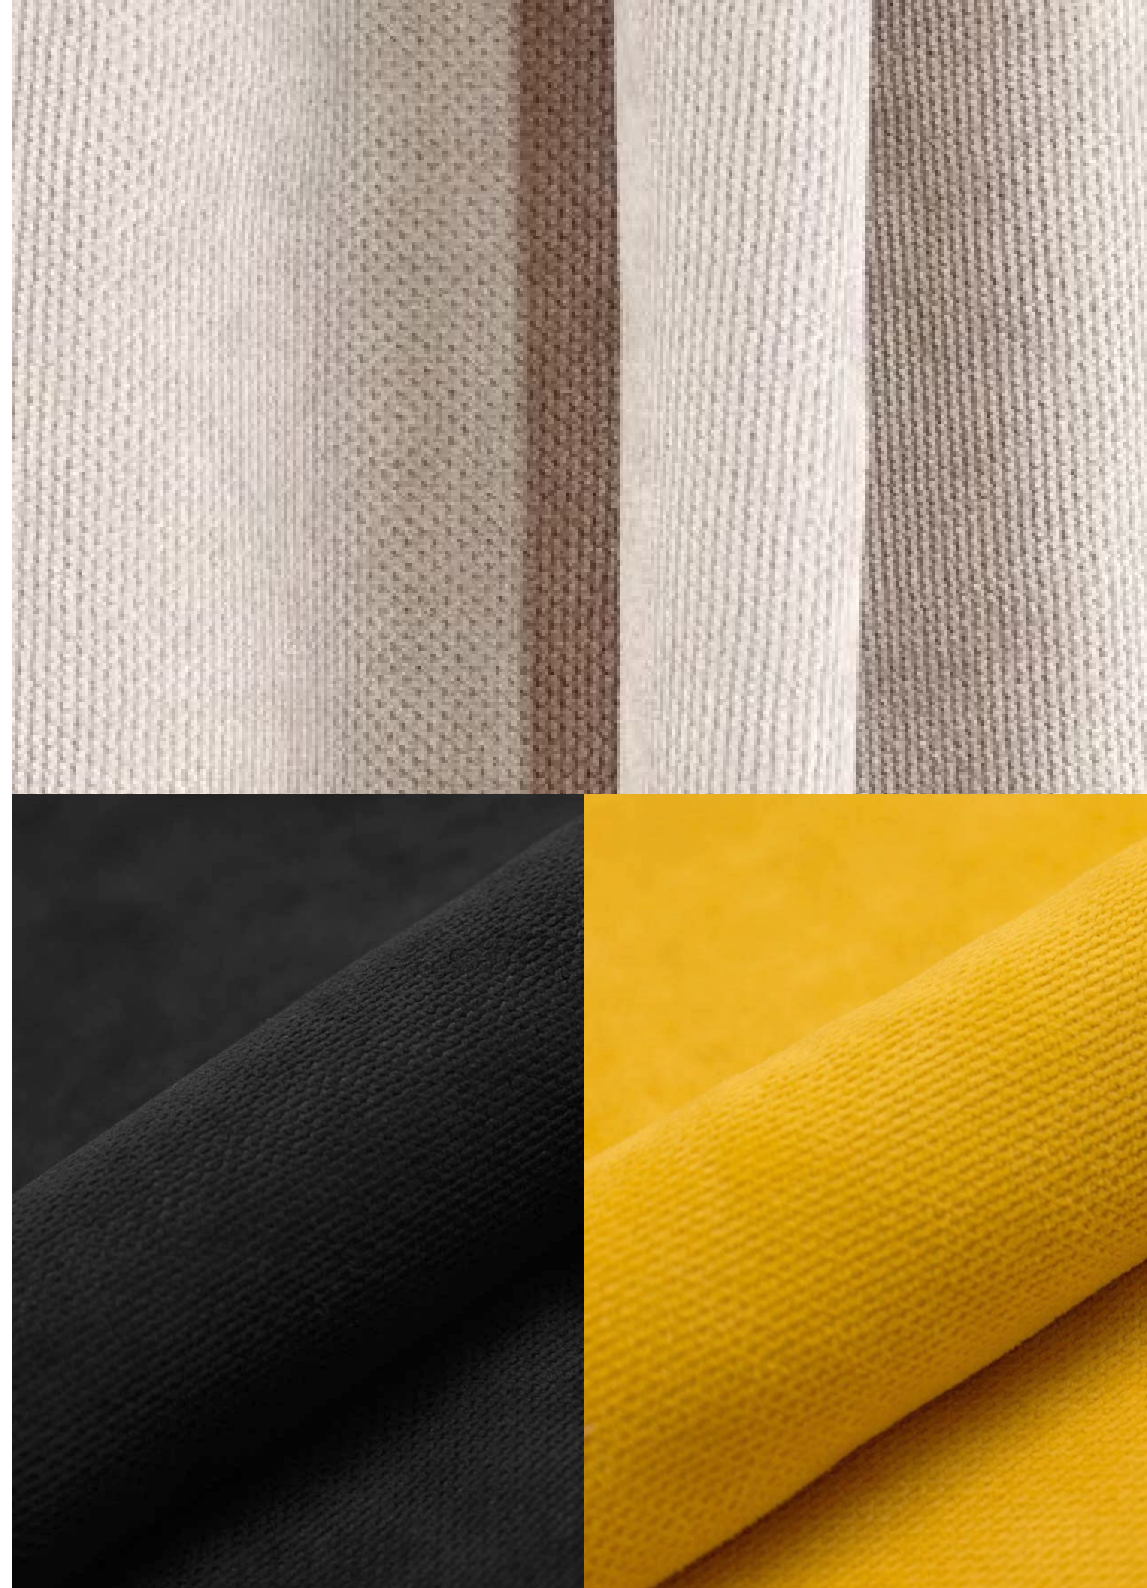

LÁTKY NA ZÁCLONY

L I N C O L N

Vedeli ste, že ...

Látky, ktoré ponúkame, nie sú len materiály na nábytok či doplnky. Predstavujeme vybrané kolekcie, ktoré budú pre vás ako stvorené aj v úlohe závesov.

Vieme, že najpraktickejšie materiály na závesy sú tie, ktoré vyzerajú dobre a držia si svoj správny tvar po dlhú dobu. Všetky tieto kolekcie sú umývateľné a vďaka širokej škále farieb a rôznej textúry zapadnú do štýlu každého interiéru.

LINCOLN

gramáž

270 g/m² ± 5%

šírka

142 + 3 cm

zloženie

100% PES

- bilaterálne
- možnosť prať na 40°C
- možnosť žehlenia